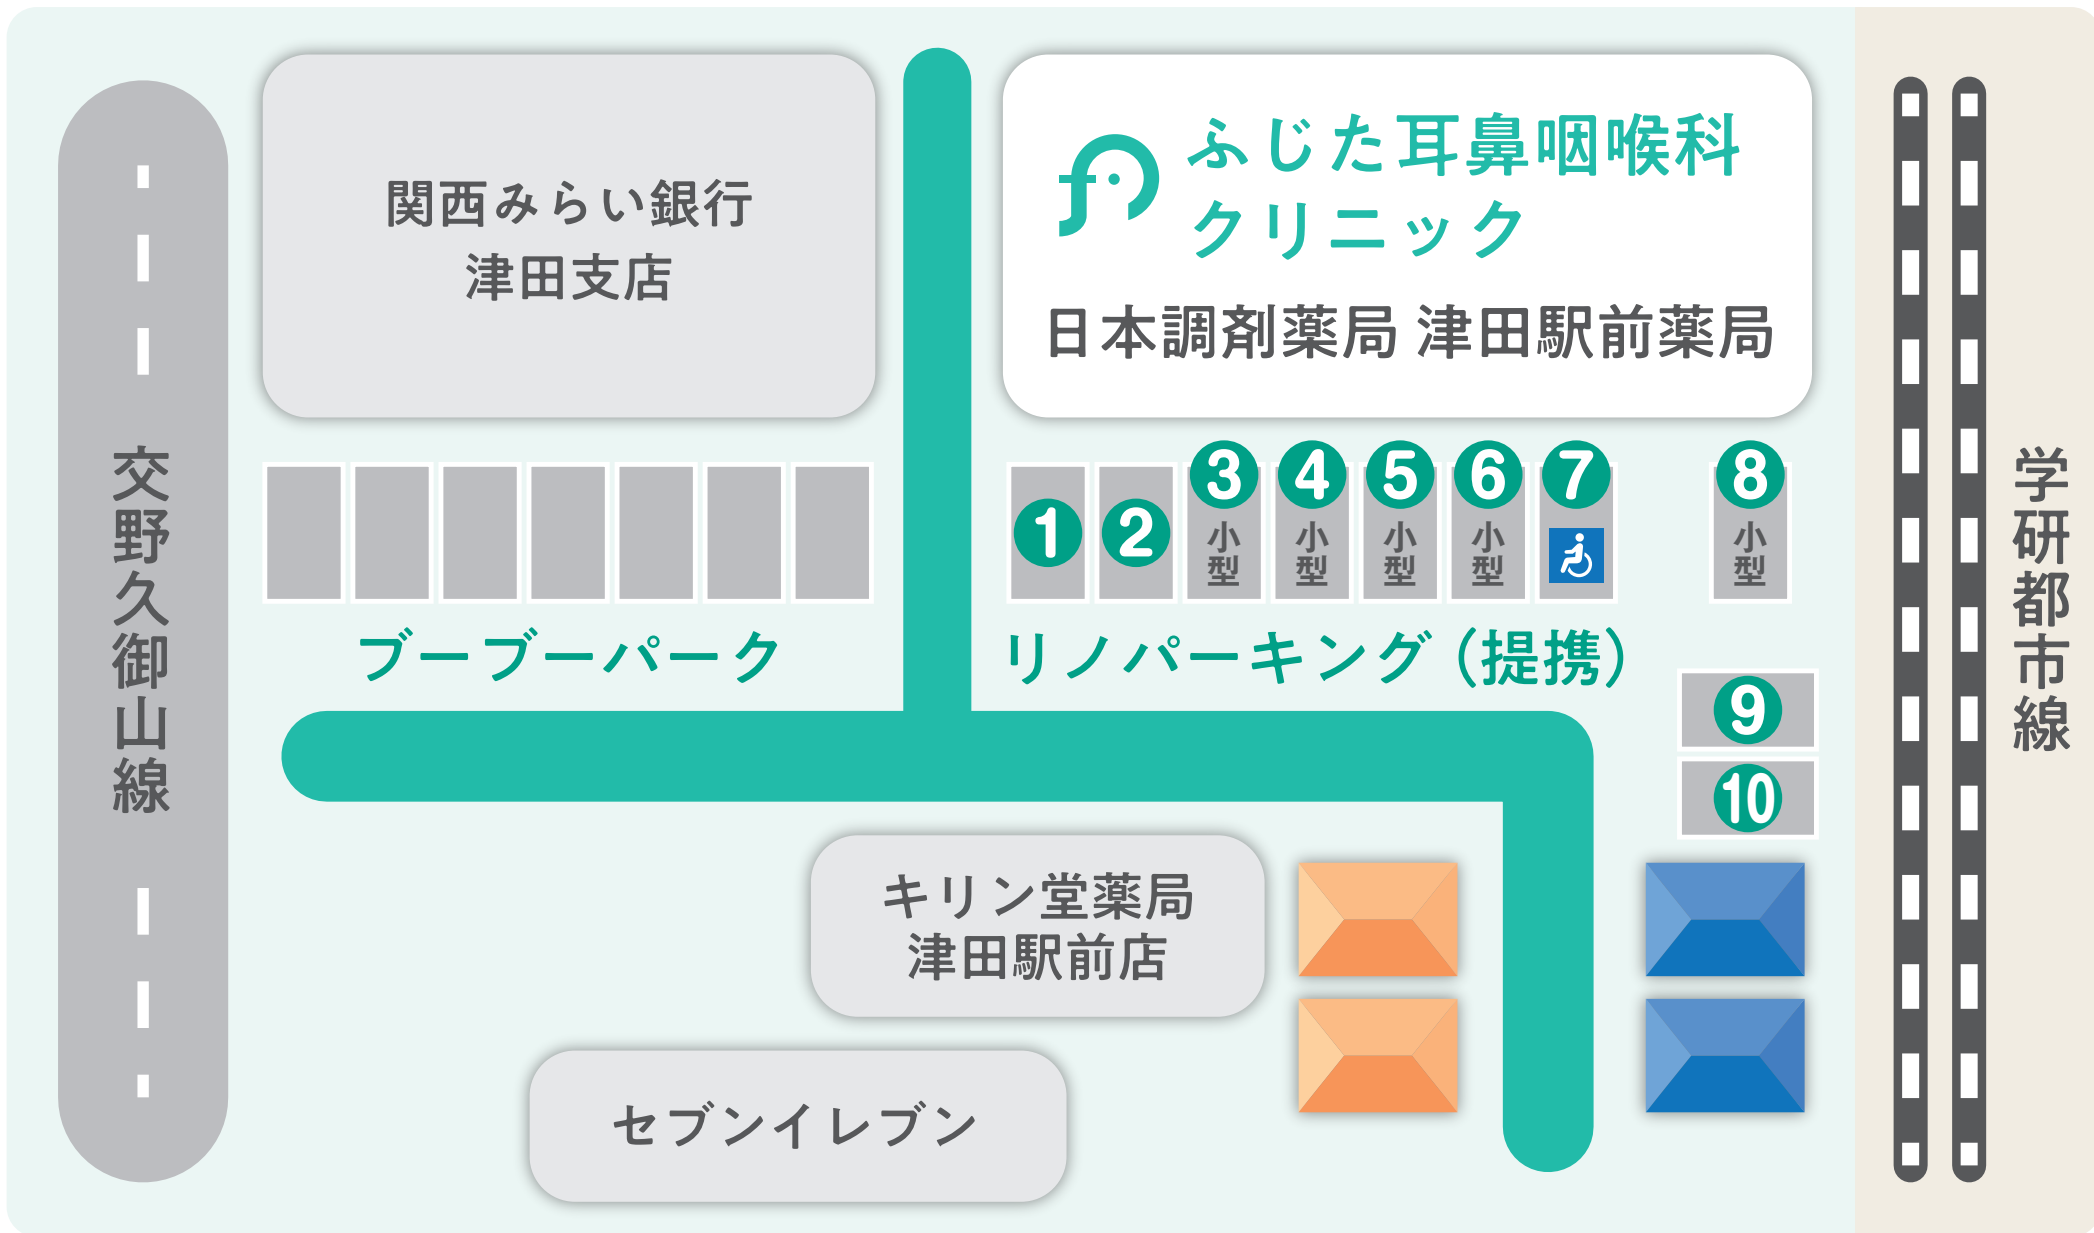

駐車場のご案内

※ふじた耳鼻咽喉科クリニックの提携駐車場はリノパーキングです。